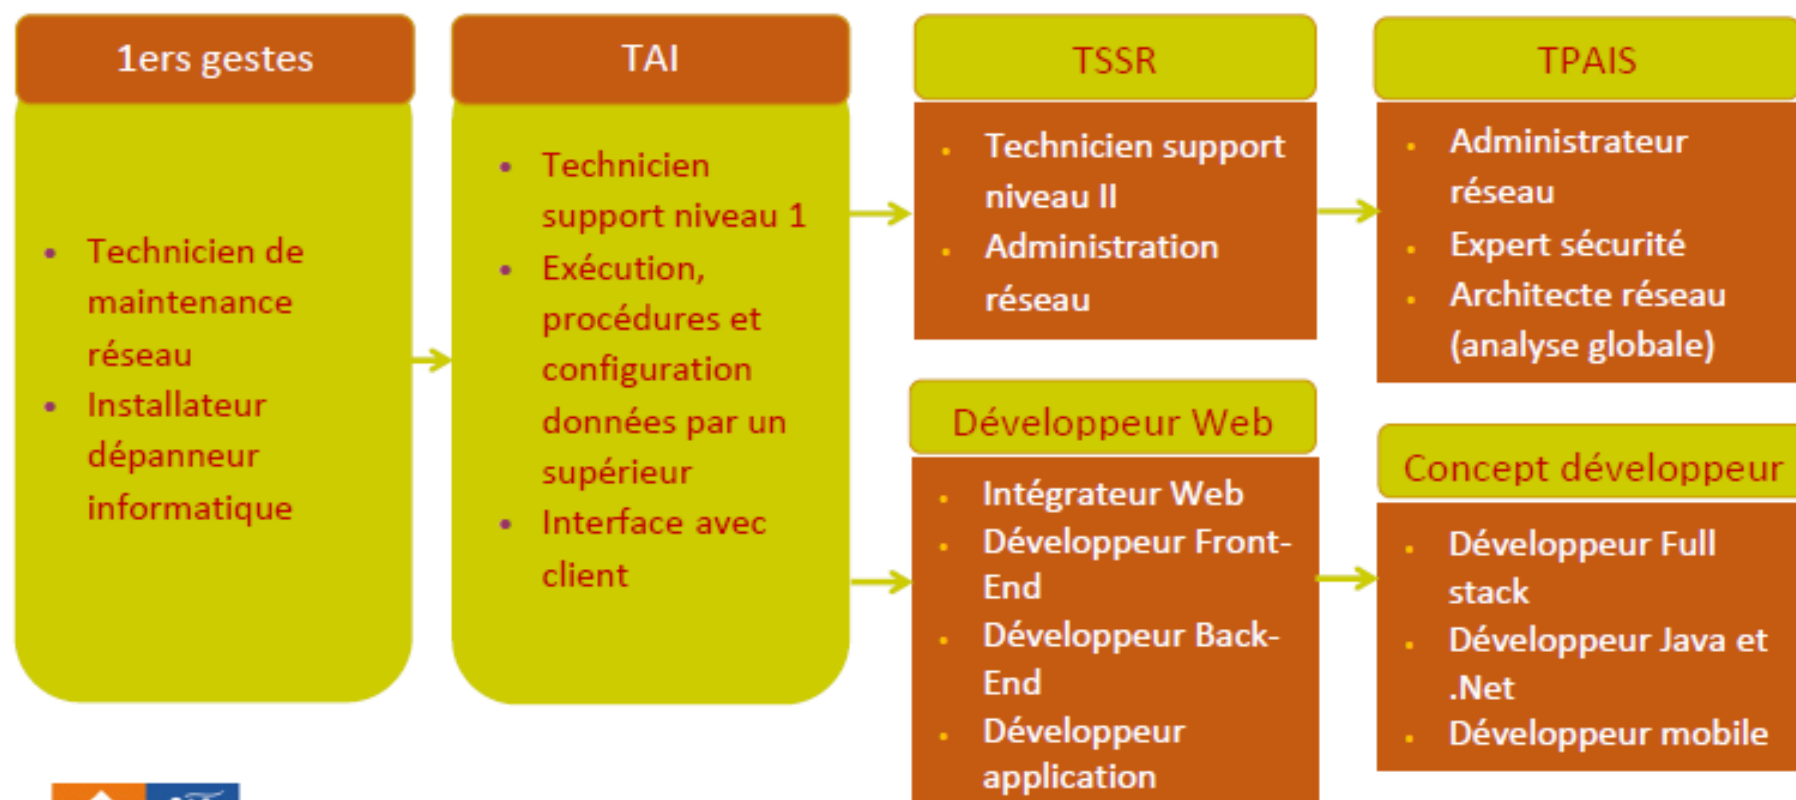

1ers gestes

PRE REQUIS

- Avoir envie et curiosités pour l'informatique

+

- Tremplin vers qualification
- Premier niveau compétences techniques

-

- Difficulté pour trouver les stages en entreprise

TAI

PRE REQUIS

- Avoir un projet confirmé
- Être organisé
- Être motivé, curieux car dense

+

- Compétences techniques fondamentales
- Permet approche professionnelle du développement

-

- Difficulté pour trouver les stages ou emploi sur le blaisois

CONSEIL REGIONAL CENTRE VAL DE LOIRE - PRF

Parcours d'Emploi Numérique

avec les qualifications jusqu'à BAC+3

CONSEIL REGIONAL CENTRE VAL DE LOIRE - PRF

Parcours Numérique Blaisois 2019

Qualifications jusqu'à BAC+3