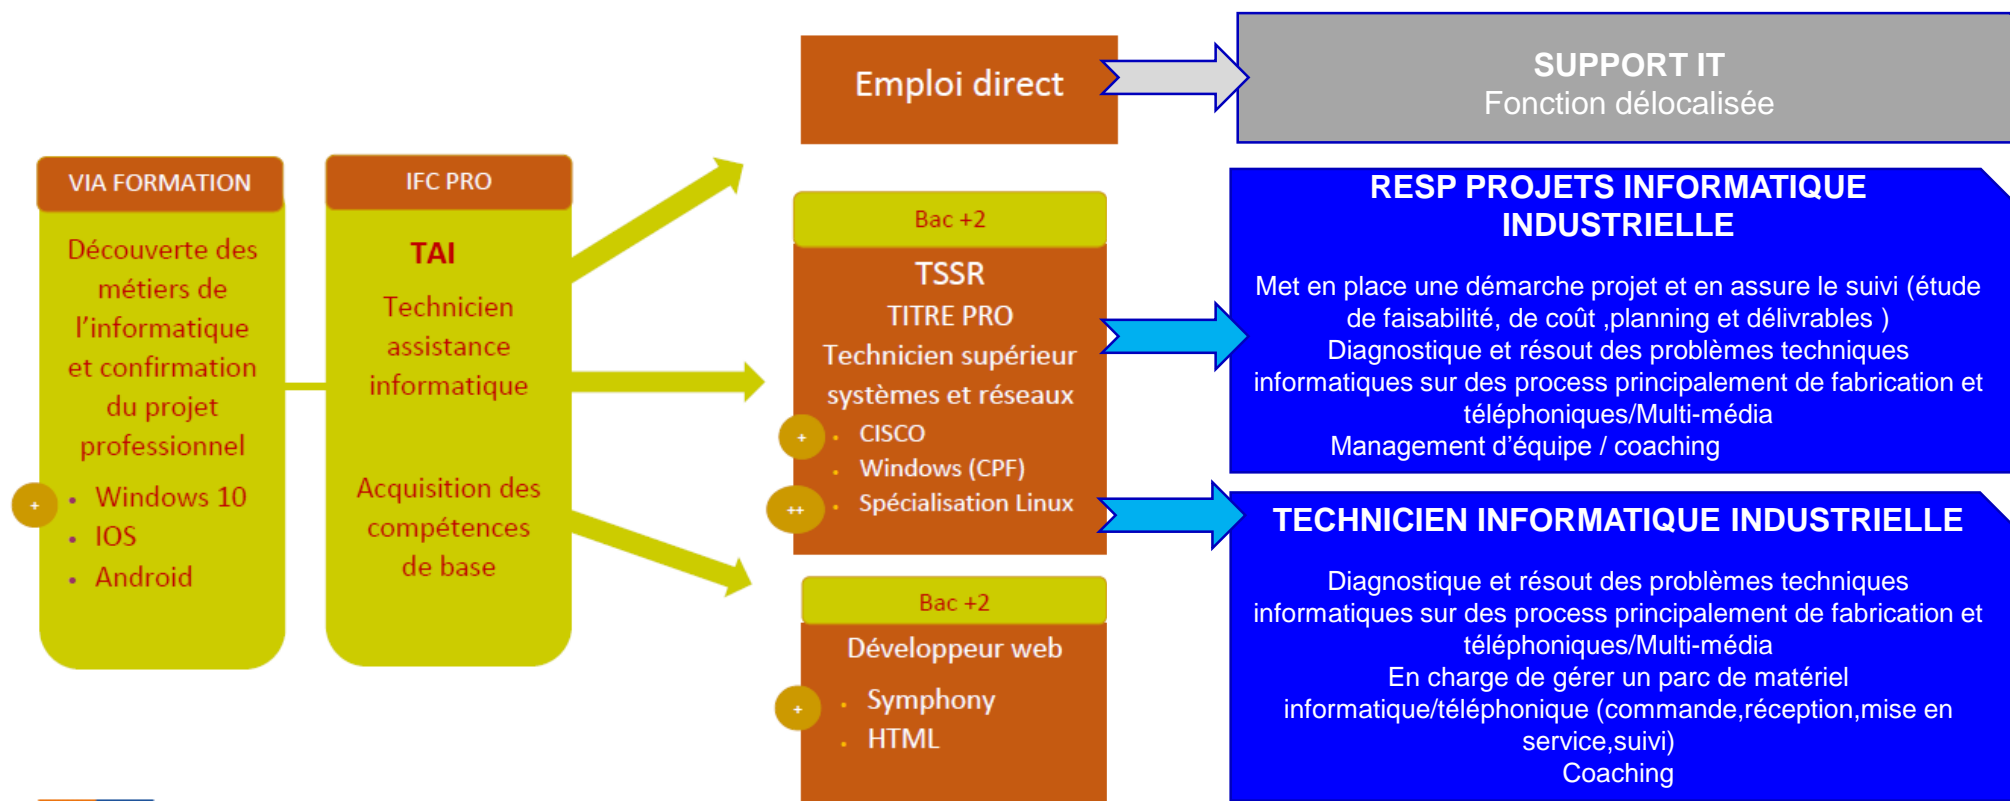

CONSEIL REGIONAL CENTRE VAL DE LOIRE - PRF

Parcours d'Emploi Numérique

avec les qualifications jusqu'à BAC+3

CONSEIL REGIONAL CENTRE VAL DE LOIRE - PRF

Parcours Numérique Blaisois 2019

Qualifications jusqu'à BAC+3