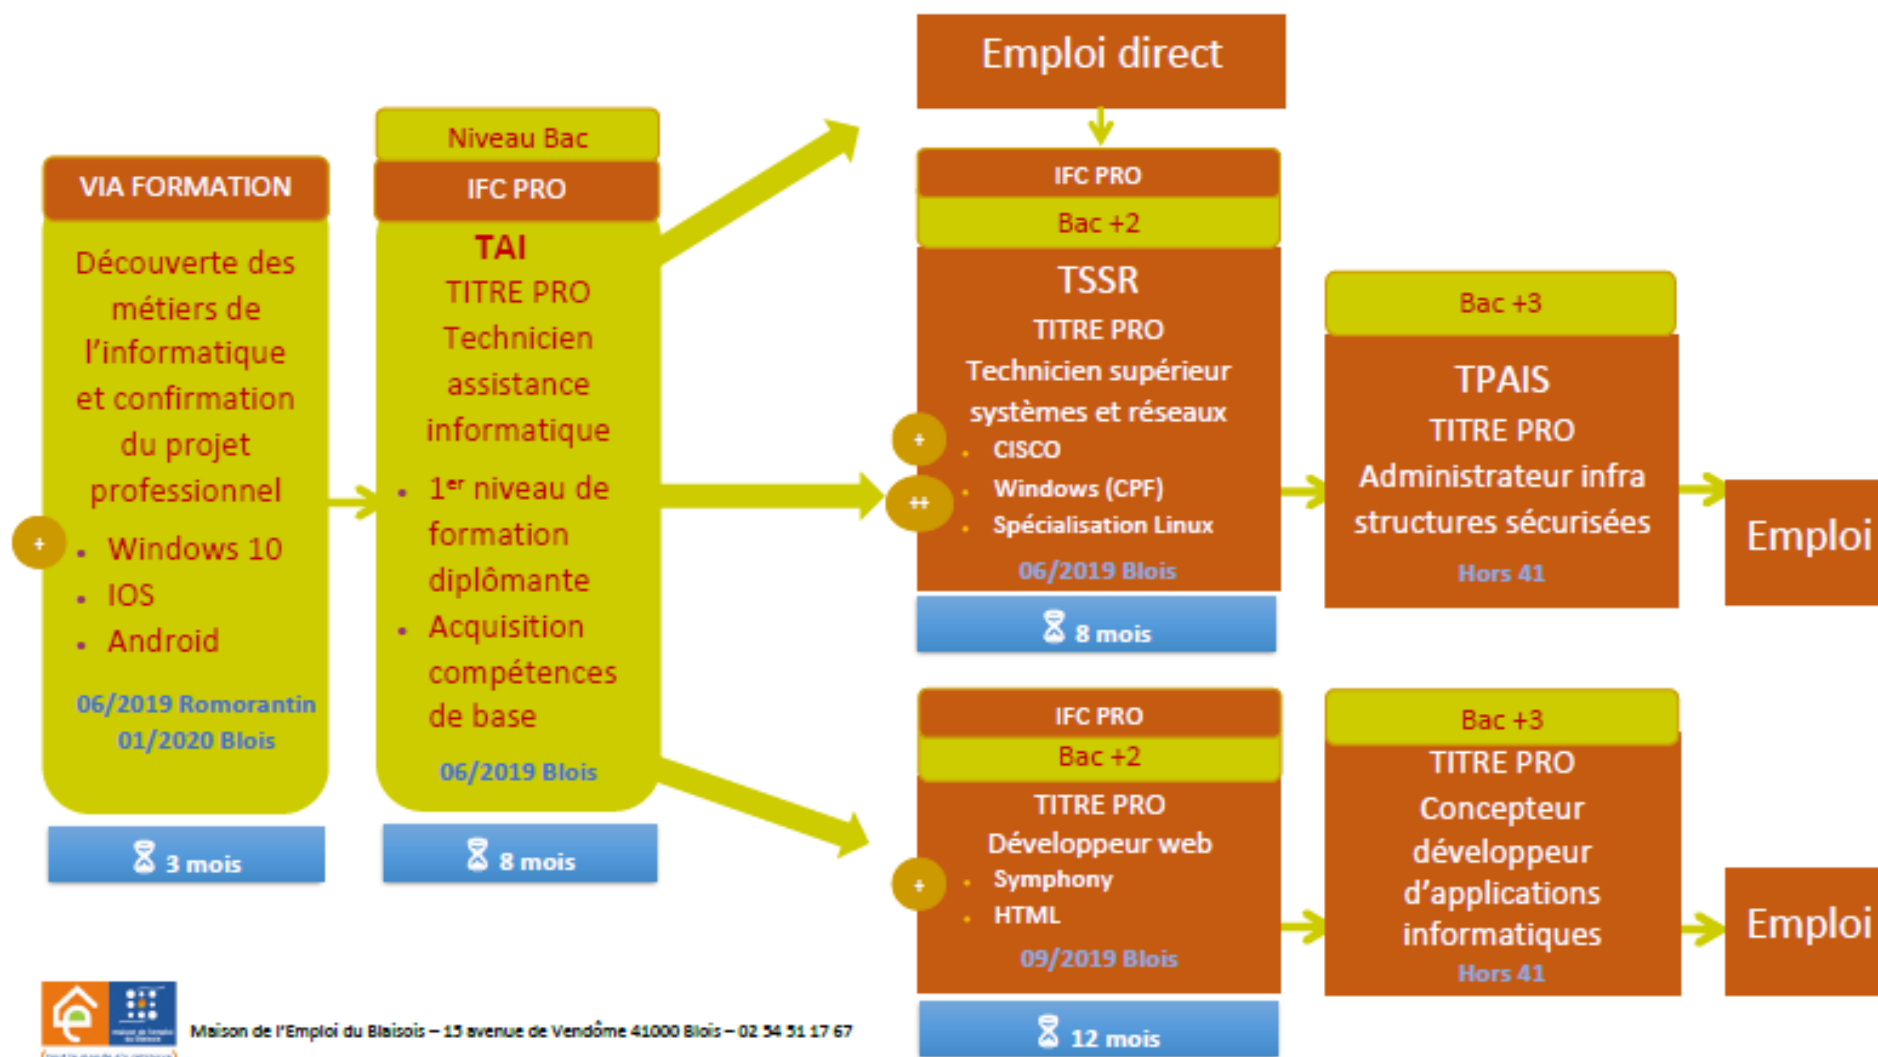

CONSEIL REGIONAL CENTRE VAL DE LOIRE - PRF

Parcours de Formation Numérique

De la motivation aux qualifications jusqu'à BAC+3

CONSEIL REGIONAL CENTRE VAL DE LOIRE - PRF

Parcours de Formation Numérique

Pré requis – Forces et Faiblesses

1ers gestes

PRE REQUIS

- Avoir envie et curiosités pour l'informatique

+

- Tremplin vers qualification
- Premier niveau compétences techniques

-

- Difficulté pour trouver les stages en entreprise

TAI

PRE REQUIS

- Avoir un projet confirmé
- Être organisé
- Être motivé, curieux car dense

+

- Compétences techniques fondamentales
- Permet approche professionnelle du développement

-

- Difficulté pour trouver les stages ou emploi sur le blaisois